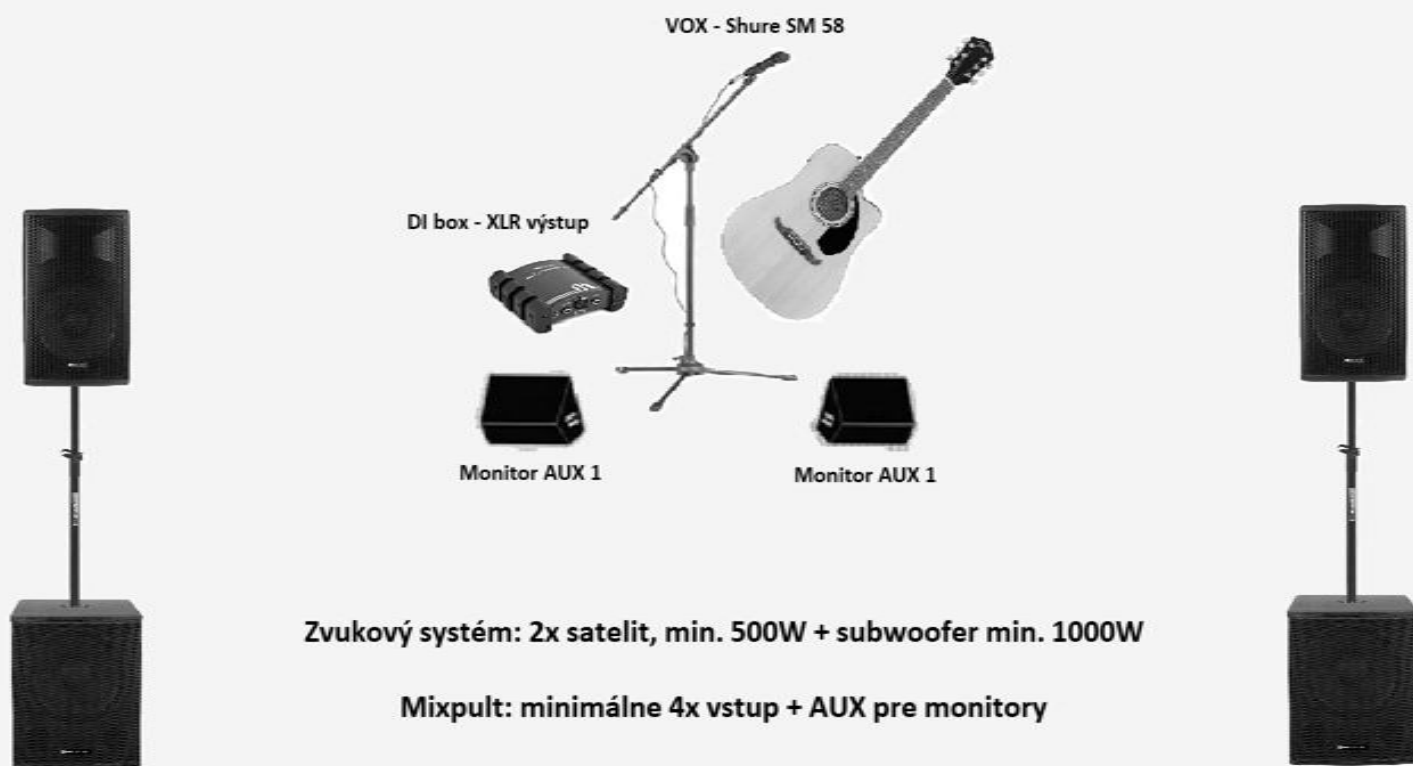

# VRATKO (INEKAFE) UNPLUGGED

**Zvukový systém: 2x satelit, min. 500W + subwoofer min. 1000W**

**Mixpult: minimálne 4x vstup + AUX pre monitory**