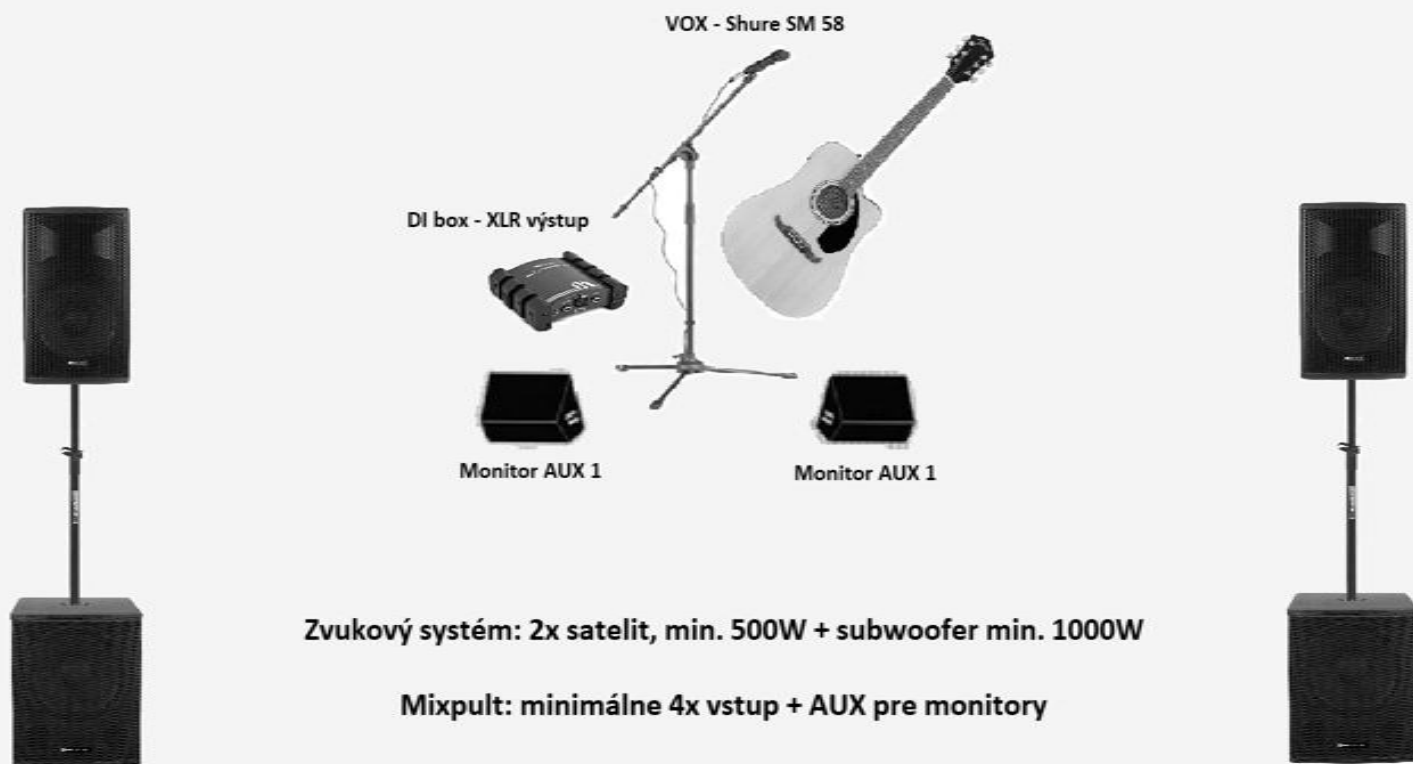

# VRATKO (INEKAFE) UNPLUGGED

**Zvukový systém: 2x satelit, min. 500W + subwoofer min. 1000W**

**Mixpult: minimálne 4x vstup + AUX pre monitory**